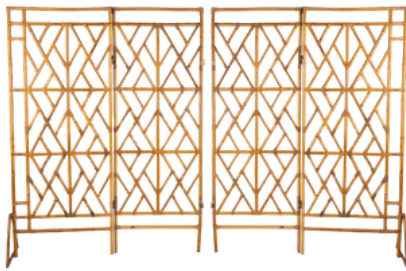

HAYLEY
2pc set - H: 260cm, L: 180cm each
IDR 1.500.000