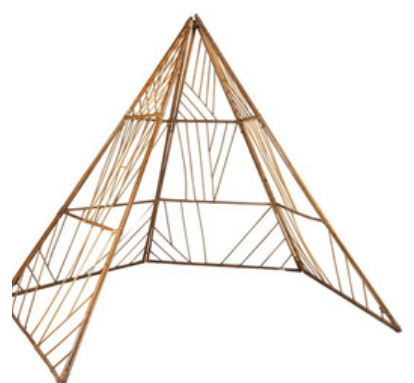

ELLIE
2pc set - H: 220cm, L: 100cm each
IDR 1.000.000

LAUREN
H: 200cm, L: 200cm
IDR 800.000

MEGAN
H: 250cm, L: 300cm
*can be used with shelves
IDR 2.000.000

AMANDA
H: 250cm, L: 300cm
IDR 2.000.000

NATALIE
H: 300cm, L: 200cm, W: 200cm
IDR 1.500.000