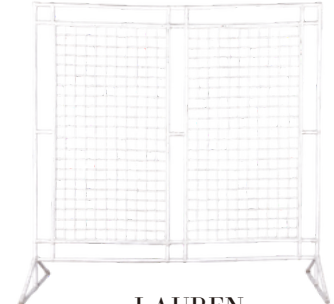

LAUREN
H: 200cm, L: 200cm
IDR 800.000