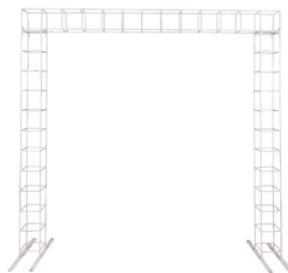

CHLOE
H: 250cm, L: 200/250cm, W: 100cm
IDR 1.500.000

LIZ
H: 350cm, L: 350cm
IDR 1.500.000

STEVIE
H: 250cm, L: 200cm
IDR 800.000

JORDAN
H: 250cm, L: 200cm
IDR 1.000.000

JOJIN
H: 250cm, L: 220cm
IDR 1.000.000